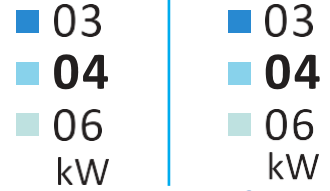

2019

811/2013